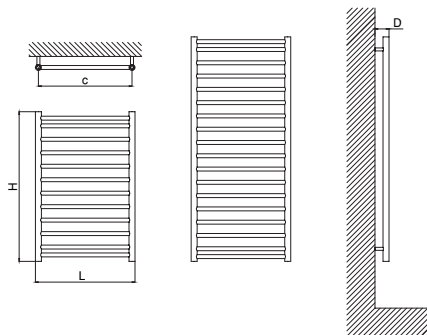

CIRCE ELÉCTRICO

PRO

Seca toalhas eléctrico
com controle on/off

CARACTERÍSTICAS

- Corpo em aço inox / instalação vertical
- Resistência blindada Classe I
- Grau de proteção IP54
- Fluido de alta transferência termica
- Suportes circulares verticais
- Acabamento aço polido brilho
- Profundidade do produto instalado 77 mm
- 10 anos de garantia no corpo e 2 anos de garantia no componentes electrónicos

ESPECIAL HOTEL

GAMA ESPECIAL

SECA TOALHAS

INFORMAÇÃO TÉCNICA

Modelo eléctrico com controle on/off

REFERÊNCIA	ALTURA H (mm)	LARGURA L (mm)	PROFUNDIDADE (mm)	PROF. INSTALADA D (mm)	DISTÂNCIA DO EIXO C (mm)	Nº DE BARRAS	PESO (kg)	POTÊNCIA (W)	ACABAMENTO
TCION48A080	800	482	75	77	450	12	7,0	300	Aço
TCION48A120	1.200	482	75	77	450	18	9,8	300	Aço
TCION53A080	800	532	75	77	500	12	7,7	300	Aço
TCION53A120	1.200	532	75	77	500	18	10,5	300	Aço

DIMENSÕES

As medidas indicadas na tabela acima correspondem ao produto sem o painel de controle. Para obter o tamanho total, tem que adicionar a altura painel de controle correspondente nas páginas 138 e 139.