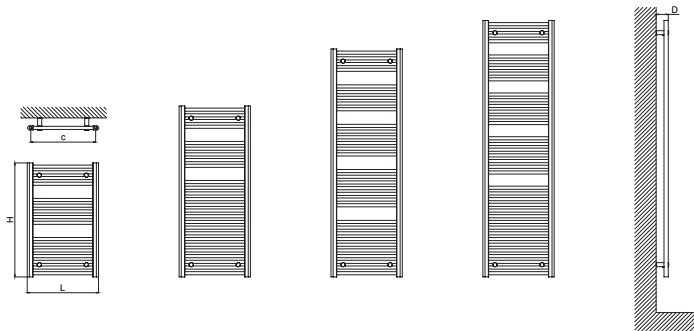

DIMENSÕES

As medidas indicadas na tabela acima correspondem ao produto sem o painel de controle. Para obter o tamanho total, tem que adicionar a altura painel de controle correspondente nas páginas 138 e 139.