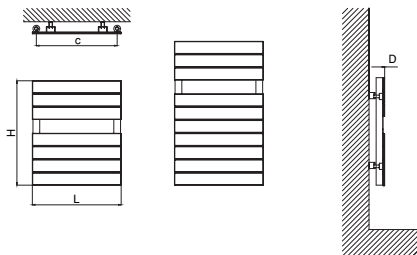

LISSE ELÉTRICO

PRO

Seca toalhas eléctrico
com controle on/off

CARACTERÍSTICAS

- Corpo em aço / instalação vertical
- Resistência blindada Classe II
- Grau de proteção IP54
- Fluido de alta transferência termica
- Colectores verticales de ø 38 mm
- Barras planas 70 x 10 mm
- Acabamentos: Branco
- 10 anos de garantia no corpo e 2 anos de garantia no componentes electrónicos

GAMA CLÁSSICA

SECA TOALHAS

INFORMAÇÃO TÉCNICA

Modelo eléctrico simples com controle on/off

REFERÊNCIA	ALTURA H (mm)	LARGURA L (mm)	PROFUNDIDADE (mm)	PROF. INSTALADA D (mm)	DISTÂNCIA DO EIXO C (mm)	Nº DE BARRAS	PESO (kg)	POTÊNCIA (W)	ACABAMENTO
TLSON50B058	588	500	48	69	455	7	12,0	300	Branco
TLSON50B081	810	500	48	69	455	10	16,6	500	Branco

DIMENSÕES

As medidas indicadas na tabela acima correspondem ao produto sem o painel de controle. Para obter o tamanho total, tem que adicionar a altura painel de controle correspondente nas páginas 138 e 139.