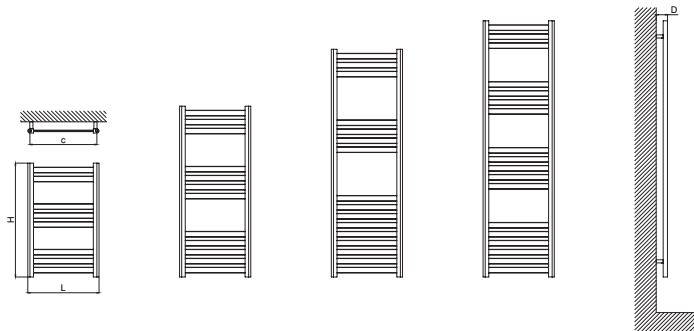

LYON ELÉCTRICO

PRO

Seca toalhas eléctrico
com controle on/off

CARACTERÍSTICAS

- Corpo em aço / instalação vertical
- Resistência blindada Classe I
- Grau de proteção IP54
- Fluido de alta transferência termica
- Suportes verticais 30 x 40 mm
- Réguas horizontais 10 x 40 mm
- Acabamentos: Branco ou Cromado
- 10 anos de garantia no corpo e 2 anos de garantia no componentes electrónicos

GAMA CLÁSSICA

SECA TOALHAS

INFORMAÇÃO TÉCNICA

Modelo eléctrico com controle on/off

REFERÊNCIA	ALTURA H (mm)	LARGURA L (mm)	PROFUNDIDADE (mm)	PROF. INSTALADA D (mm)	DISTÂNCIA DO EIXO C (mm)	Nº DE BARRAS	PESO (kg)	POTÊNCIA (W)	ACABAMENTO
TLYON50B080	800	500	45	85	455	8	7,5	300	Branco
TLYON50B120	1.200	500	45	85	455	12	11,6	500	Branco
TLYON50B160	1.600	500	45	85	455	16	16,5	700	Branco
TLYON50B180	1.800	500	45	85	455	18	19,5	1.000	Branco
TLYON50C080	800	500	45	85	455	8	7,5	300	Cromado
TLYON50C120	1.200	500	45	85	455	12	11,6	300	Cromado
TLYON50C160	1.600	500	45	85	455	16	16,5	500	Cromado
TLYON50C180	1.800	500	45	85	455	18	19,5	700	Cromado

DIMENSÕES

As medidas indicadas na tabela acima correspondem ao produto sem o painel de controle. Para obter o tamanho total, tem que adicionar a altura painel de controle correspondente nas páginas 138 e 139.