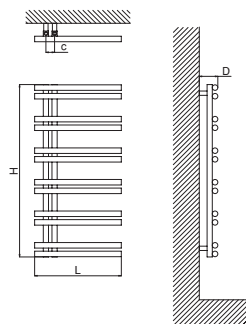

TORINO ELÉCTRICO

OVAL

Seca toalhas eléctrico
com controle oval

CARACTERÍSTICAS

- Corpo em aço inox / instalação vertical
- Resistência blindada Classe II
- Grau de proteção IP44
- Fluido de alta transferência termica
- Suportes verticais quadrados
- Acabamento aço polido mate
- Profundidade do produto instalado 107 mm
- 10 anos de garantia no corpo e 2 anos de garantia no componentes electrónicos

GAMA INOX

SECA TOALHAS

INFORMAÇÃO TÉCNICA

Modelo eléctrico com painel controle oval

REFERÊNCIA	ALTURA H (mm)	LARGURA L (mm)	PROFUNDIDADE (mm)	PROF. INSTALADA D (mm)	DISTÂNCIA DO EIXO C (mm)	Nº DE BARRAS	PESO (kg)	POTÊNCIA (W)	ACABAMENTO
TTOVN50A100	1.000	500	92	107	50	12	14,2	300	Aço

DIMENSÕES

As medidas indicadas na tabela acima correspondem ao produto sem o painel de controle. Para obter o tamanho total, tem que adicionar a altura painel de controle correspondente nas páginas 138 e 139.