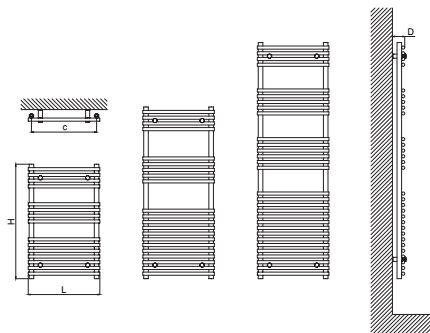

TOVARE ELECTRIC

PRO

Seca toalhas eléctrico
com controle on/off

CARACTERÍSTICAS

- Corpo em aço / instalação vertical
- Resistência blindada Classe I
- Grau de proteção IP54
- Fluido de alta transferência termica
- Colectores verticais redondos \varnothing 32 mm
- Tubos horizontais redondos de \varnothing 25 mm
- Acabamentos: Branco ou Cromado
- 10 anos de garantia no corpo e 2 anos de garantia no componentes electrónicos

INFORMAÇÃO TÉCNICA

Modelo eléctrico com controle on/off

REFERÊNCIA	ALTURA H (mm)	LARGURA L (mm)	PROFUNDIDADE (mm)	PROF. INSTALADA D (mm)	DISTÂNCIA DO EIXO C (mm)	Nº DE BARRAS	PESO (kg)	POTÊNCIA (W)	ACABAMENTO
TT00N50B080	800	500	54	100	455	15	10,2	300	Branco
TT00N50B120	1.200	500	54	100	455	21	15,2	500	Branco
TT00N50B165	1.650	500	54	100	455	30	21,6	700	Branco
TT00N50C080	800	500	54	100	455	15	10,2	300	Cromado
TT00N50C120	1.200	500	54	100	455	21	15,2	300	Cromado
TT00N50C165	1.650	500	54	100	455	30	21,6	500	Cromado

DIMENSÕES

As medidas indicadas na tabela acima correspondem ao produto sem o painel de controle. Para obter o tamanho total, tem que adicionar a altura painel de controle correspondente nas páginas 138 e 139.