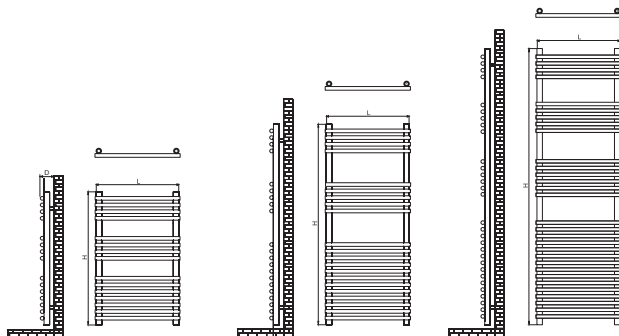

## INFORMACIÓN TÉCNICA

Modelo eléctrico con control on/off

Referencia	Alto H (mm)	Ancho L (mm)	Fondo desde pared D (mm)	Potencia (W)	Acabado
TT00N50B080	800	500	75	300	Blanco
TT00N50B120	1.200	500	75	500	Blanco
TT00N50B165	1.650	500	75	700	Blanco
TT00N50C080	800	500	75	300	Cromo
TT00N50C120	1.200	500	75	300	Cromo
TT00N50C165	1.650	500	75	500	Cromo

## ESQUEMA

Las medidas reflejadas en la tabla superior corresponden al producto sin el panel de control.