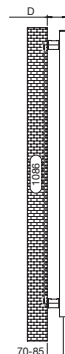

# CIRCE ELECTRIC

OVAL

Secatoallas eléctrico  
con control oval

## CARACTERÍSTICAS

- Cuerpo de acero inox. Instalación vertical
- Resistencia blindada Clase II
- Grado de protección IP44
- Fluido de alta transferencia térmica
- Colectores verticales circulares
- Acabado acero pulido brillo
- Fondo de producto instalado 100 mm
- 10 años de garantía en el cuerpo y 2 años de garantía en componentes electrónicos

### Modelo eléctrico con control oval

Referencia	Alto H (mm)	Ancho L (mm)	Fondo desde pared D (mm)	Potencia (W)	Acabado
TCIVN48A080	800	482	85-100	300	Acero
TCIVN48A120	1.200	482	85-100	300	Acero
TCIVN53A080	800	532	85-100	300	Acero
TCIVN53A120	1.200	532	85-100	300	Acero

## ESQUEMA

Las medidas reflejadas en la tabla superior corresponden al producto sin el panel de control.