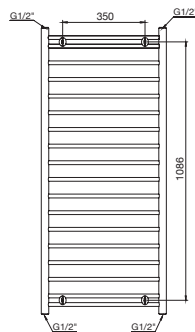

### Modelo eléctrico con control oval

Referencia	Alto H (mm)	Ancho L (mm)	Fondo desde pared D (mm)	Potencia (W)	Acabado
TCIVN48A080	800	482	85-100	300	Acero
TCIVN48A120	1.200	482	85-100	300	Acero
TCIVN53A080	800	532	85-100	300	Acero
TCIVN53A120	1.200	532	85-100	300	Acero

## ESQUEMA

Las medidas reflejadas en la tabla superior corresponden al producto sin el panel de control.