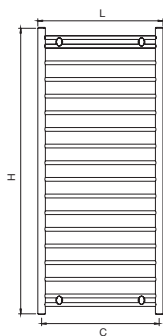

### Modelo eléctrico con control oval

Referencia	Alto H (mm)	Ancho L (mm)	Fondo desde pared D (mm)	Potencia (W)	Acabado
TCIVN48A080	800	482	85-100	300	Acero
TCIVN48A120	1.200	482	85-100	300	Acero
TCIVN53A080	800	532	85-100	300	Acero
TCIVN53A120	1.200	532	85-100	300	Acero

## ESQUEMA

Las medidas reflejadas en la tabla superior corresponden al producto sin el panel de control.