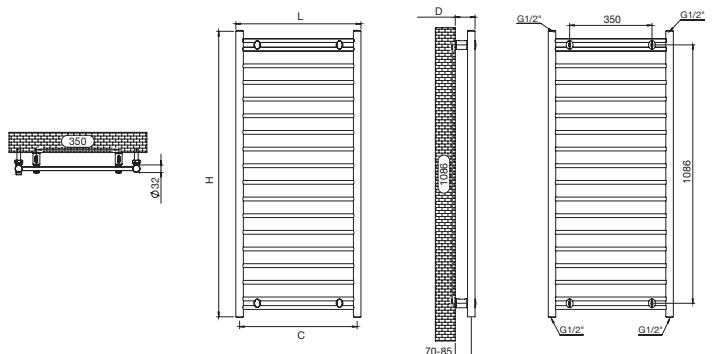

### Modelo eléctrico con control on/off

Referencia	Alto H (mm)	Ancho L (mm)	Fondo desde pared D (mm)	Potencia (W)	Acabado
TCION48A080	800	482	85-100	300	Acero
TCION48A120	1.200	482	85-100	300	Acero
TCION53A080	800	532	85-100	300	Acero
TCION53A120	1.200	532	85-100	300	Acero

## ESQUEMA

Las medidas reflejadas en la tabla superior corresponden al producto sin el panel de control.