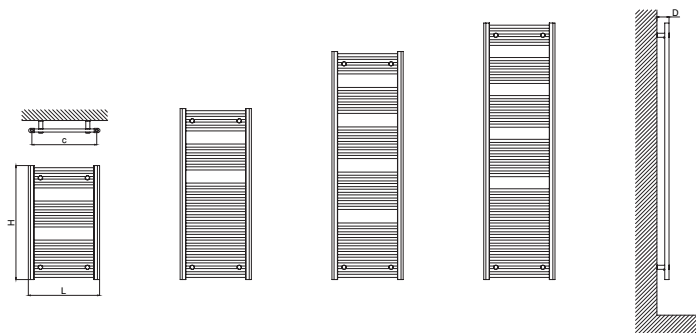

## CARACTERÍSTICAS

- Cuerpo de acero. Instalación vertical
- Resistencia blindada Clase II
- Grado de protección IP44
- Fluido de alta transferencia térmica
- Colectores verticales 30 x 40 mm
- Tubos horizontales  $\varnothing$  22 mm
- Fondo de producto instalado 100 mm
- 10 años de garantía en el cuerpo y 3 años<sup>1</sup> de garantía en componentes electrónicos

## ESQUEMA

Las medidas reflejadas en la tabla superior corresponden al producto sin el panel de control.