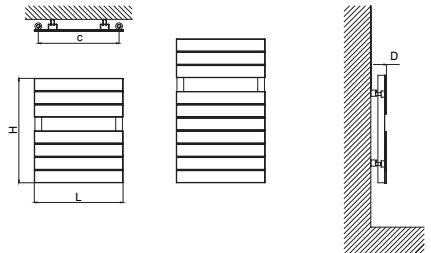

LISSE ELECTRIC

PRO

Secatoallas eléctrico
con control on/off

CARACTERÍSTICAS

- Cuerpo de acero. Instalación vertical
- Resistencia blindada Clase I
- Grado de protección IP54
- Fluido de alta transferencia térmica
- Colectores verticales de \varnothing 38 mm
- Lamas planas 70 x 10 mm
- Fondo de producto instalado 69 mm
- 10 años de garantía en el cuerpo y 3 años¹ de garantía en componentes electrónicos

GAMA CLASSIC

SECATOALLAS

INFORMACIÓN TÉCNICA

Modelo eléctrico simple con control on/off

Referencia	Alto H (mm)	Ancho L (mm)	Fondo desde pared D (mm)	Peso (Kg)	Potencia (W)	Acabado
TLSON50B058	588	500	69	12,0	300	Blanco
TLSON50B081	810	500	69	16,6	500	Blanco

ESQUEMA

Las medidas reflejadas en la tabla superior corresponden al producto sin el panel de control.