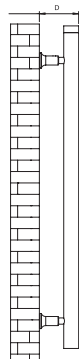

LOIRA ELECTRIC

PRO

Secatoallas eléctrico
con control on/off

CARACTERÍSTICAS

- Cuerpo de acero inox. Instalación vertical
- Resistencia blindada Clase I
- Grado de protección IP54
- Fluido de alta transferencia térmica
- Colectores verticales circulares
- Acabado acero pulido
- Fondo de producto instalado 77 mm
- 10 años de garantía en el cuerpo y 3 años de garantía en componentes electrónicos

SECATOALLAS

INFORMACIÓN TÉCNICA

Modelo eléctrico con control on/off

Referencia	Alto H (mm)	Ancho L (mm)	Fondo desde pared D (mm)	Potencia (W)	Acabado
TLOON43A071	718	432	85-100	300	Acero
TLOON43A104	1.044	432	85-100	300	Acero
TLOON48A071	718	482	85-100	300	Acero
TLOON48A104	1.044	482	85-100	300	Acero

ESQUEMA

Las medidas reflejadas en la tabla superior corresponden al producto sin el panel de control.