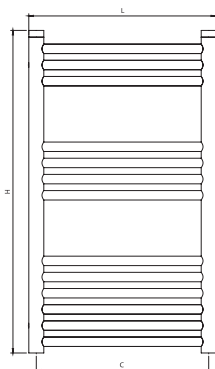

SECATOALLAS

INFORMACIÓN TÉCNICA

Modelo eléctrico con control on/off

Referencia	Alto H (mm)	Ancho L (mm)	Fondo desde pared D (mm)	Potencia (W)	Acabado
TLOON43A071	718	432	85-100	300	Acero
TLOON43A104	1.044	432	85-100	300	Acero
TLOON48A071	718	482	85-100	300	Acero
TLOON48A104	1.044	482	85-100	300	Acero

ESQUEMA

Las medidas reflejadas en la tabla superior corresponden al producto sin el panel de control.