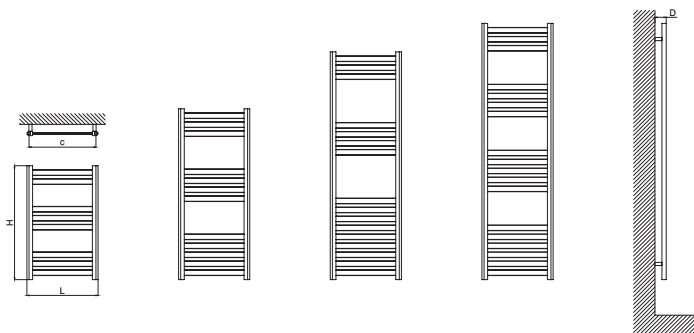

LYON ELECTRIC

PRO

Secatoallas eléctrico
con control on/off

CARACTERÍSTICAS

- Cuerpo de acero. Instalación vertical
- Resistencia blindada Clase I
- Grado de protección IP54
- Fluido de alta transferencia térmica
- Colectores verticales 30 x 40 mm
- Lamas horizontales 10 x 40 mm
- Fondo de producto instalado 85 mm
- 10 años de garantía en el cuerpo y 3 años¹ de garantía en componentes electrónicos

INFORMACIÓN TÉCNICA

Modelo eléctrico con control on/off

Referencia	Alto H (mm)	Ancho L (mm)	Fondo desde pared D (mm)	Peso (Kg)	Potencia (W)	Acabado
TLYON50B080	800	500	100	7,5	300	Blanco
TLYON50B120	1.200	500	100	11,6	500	Blanco
TLYON50B160	1.600	500	100	16,5	700	Blanco
TLYON50B180	1.800	500	100	19,5	1.000	Blanco
TLYON50C080	800	500	100	7,5	300	Cromo
TLYON50C120	1.200	500	100	11,6	300	Cromo
TLYON50C160	1.600	500	100	16,5	500	Cromo
TLYON50C180	1.800	500	100	19,5	700	Cromo

ESQUEMA

Las medidas reflejadas en la tabla superior corresponden al producto sin el panel de control.