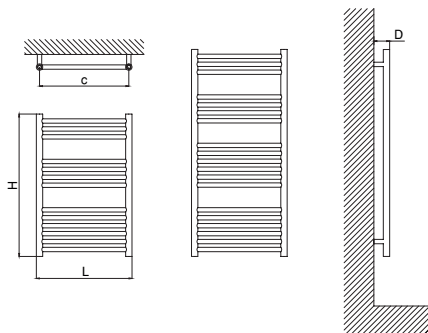

GAMA INOX

SECA TOALHAS

INFORMAÇÃO TÉCNICA

Modelo eléctrico com controle on/off

REFERÊNCIA	ALTURA H (mm)	LARGURA L (mm)	PROFUNDIDADE (mm)	PROF. INSTALADA D (mm)	DISTÂNCIA DO EIXO C (mm)	Nº DE BARRAS	PESO (kg)	POTÊNCIA (W)	ACABAMENTO
TL00N43A071	718	432	75	77	400	13	9,6	300	Aço
TL00N43A104	1.044	432	75	77	400	19	11,4	300	Aço
TL00N48A071	718	482	75	77	450	13	11,5	300	Aço
TL00N48A104	1.044	482	75	77	450	19	13,8	300	Aço

DIMENSÕES

As medidas indicadas na tabela acima correspondem ao produto sem o painel de controle. Para obter o tamanho total, tem que adicionar a altura painel de controle correspondente nas páginas 138 e 139.